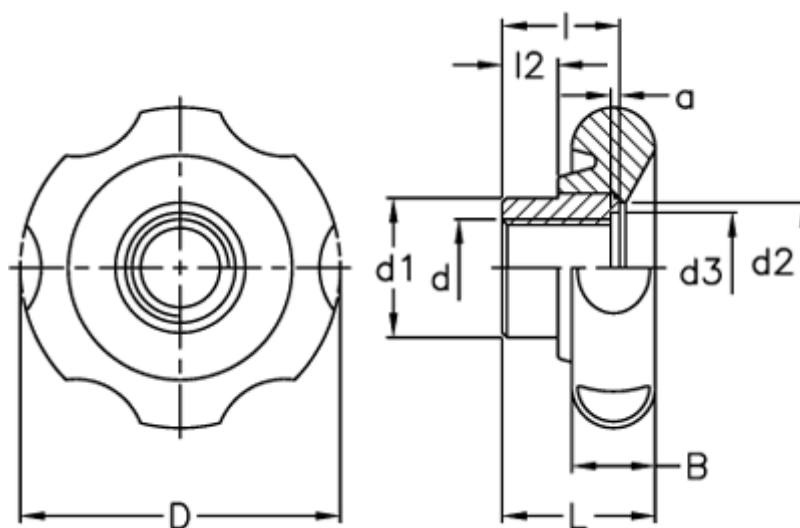

Varenummer: 2302074517
Beskrivelse: E+G Stjernegreb
VL.140/100 FP-A-M16

Mål

a	= 1.5	L	= 44
B	= 20	l2	= 14
D	= 99		
d1	= 36		
d2	= 34		
d3	= 21.4		
d 6H	= M16		
l	= 34		